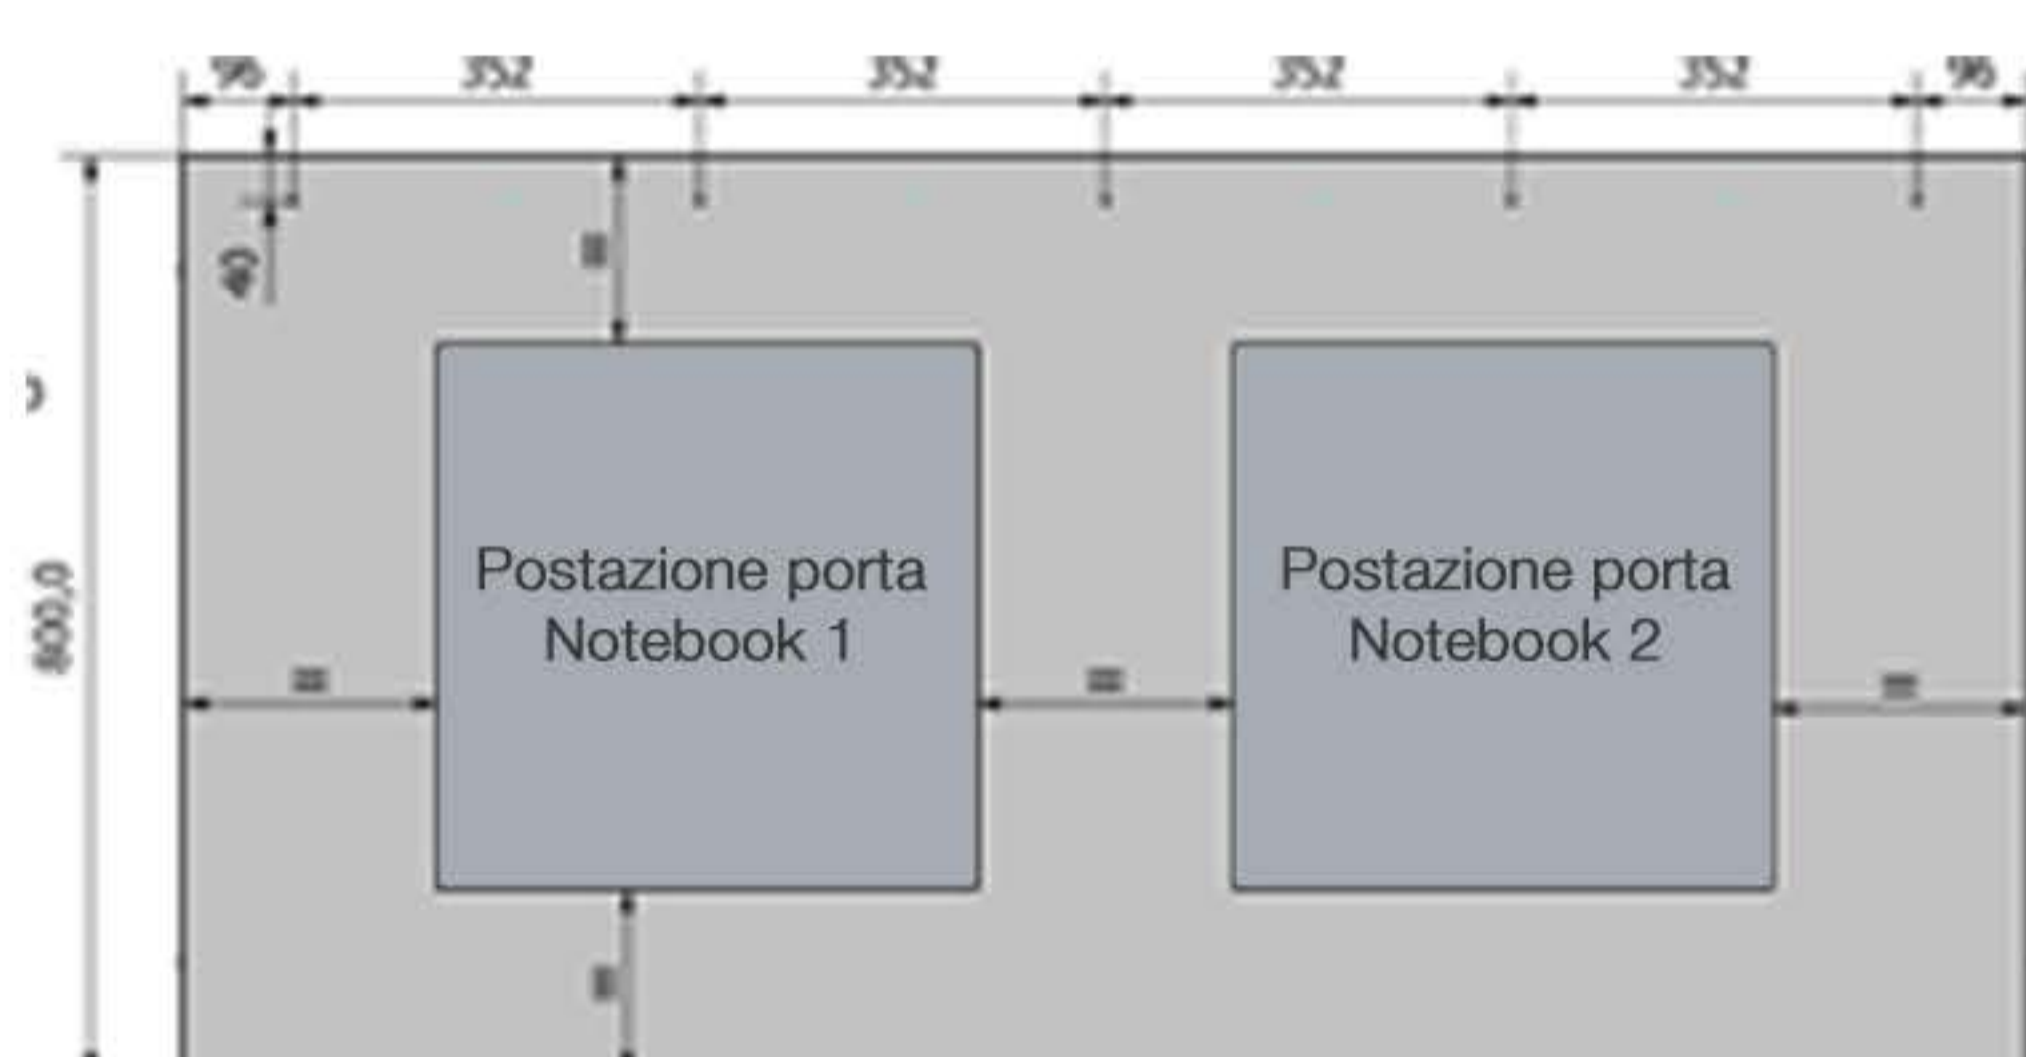

διδάσκαλος

Soluzioni per la scuola digitale

www.didaskalos.net

Didaskalos Teacher Desk Cattedra con porta NB - struttura in legno

Cattedra con porta notebook e struttura in legno, predisposizione di canalizzazione orizzontale per il passaggio dei cavi. Disponibile nel colore alluminio (possibilità di altri colori su richiesta). Piano da lavoro in legno nobilitato di spessore 18 mm e rivestito con bordo in ABS 2 mm. Il sistema prevede il posizionamento automatico del notebook allo stesso livello del piano di lavoro quando si apre il meccanismo. La cassetta di sicurezza è a scomparsa, in metallo, con serratura ed apertura tramite pistoni.

Pannello coprigambe incluso e canalizzazione verticale esclusa.

Codice	Caratteristiche	Dimensioni
DTD15438902	1 Postazione	80x80x72
DTD15439002	1 Postazione	100x80x72
DTD15439102	1 Postazione	120x80x72
DTD15439202	1 Postazione	140x80x72
DTD15439302	1 Postazione	160x80x72
DTD15439402	1 Postazione	180x80x72
DTD15439502	2 Postazione	160x80x72
DTD15439602	2 Postazione	180x80x72