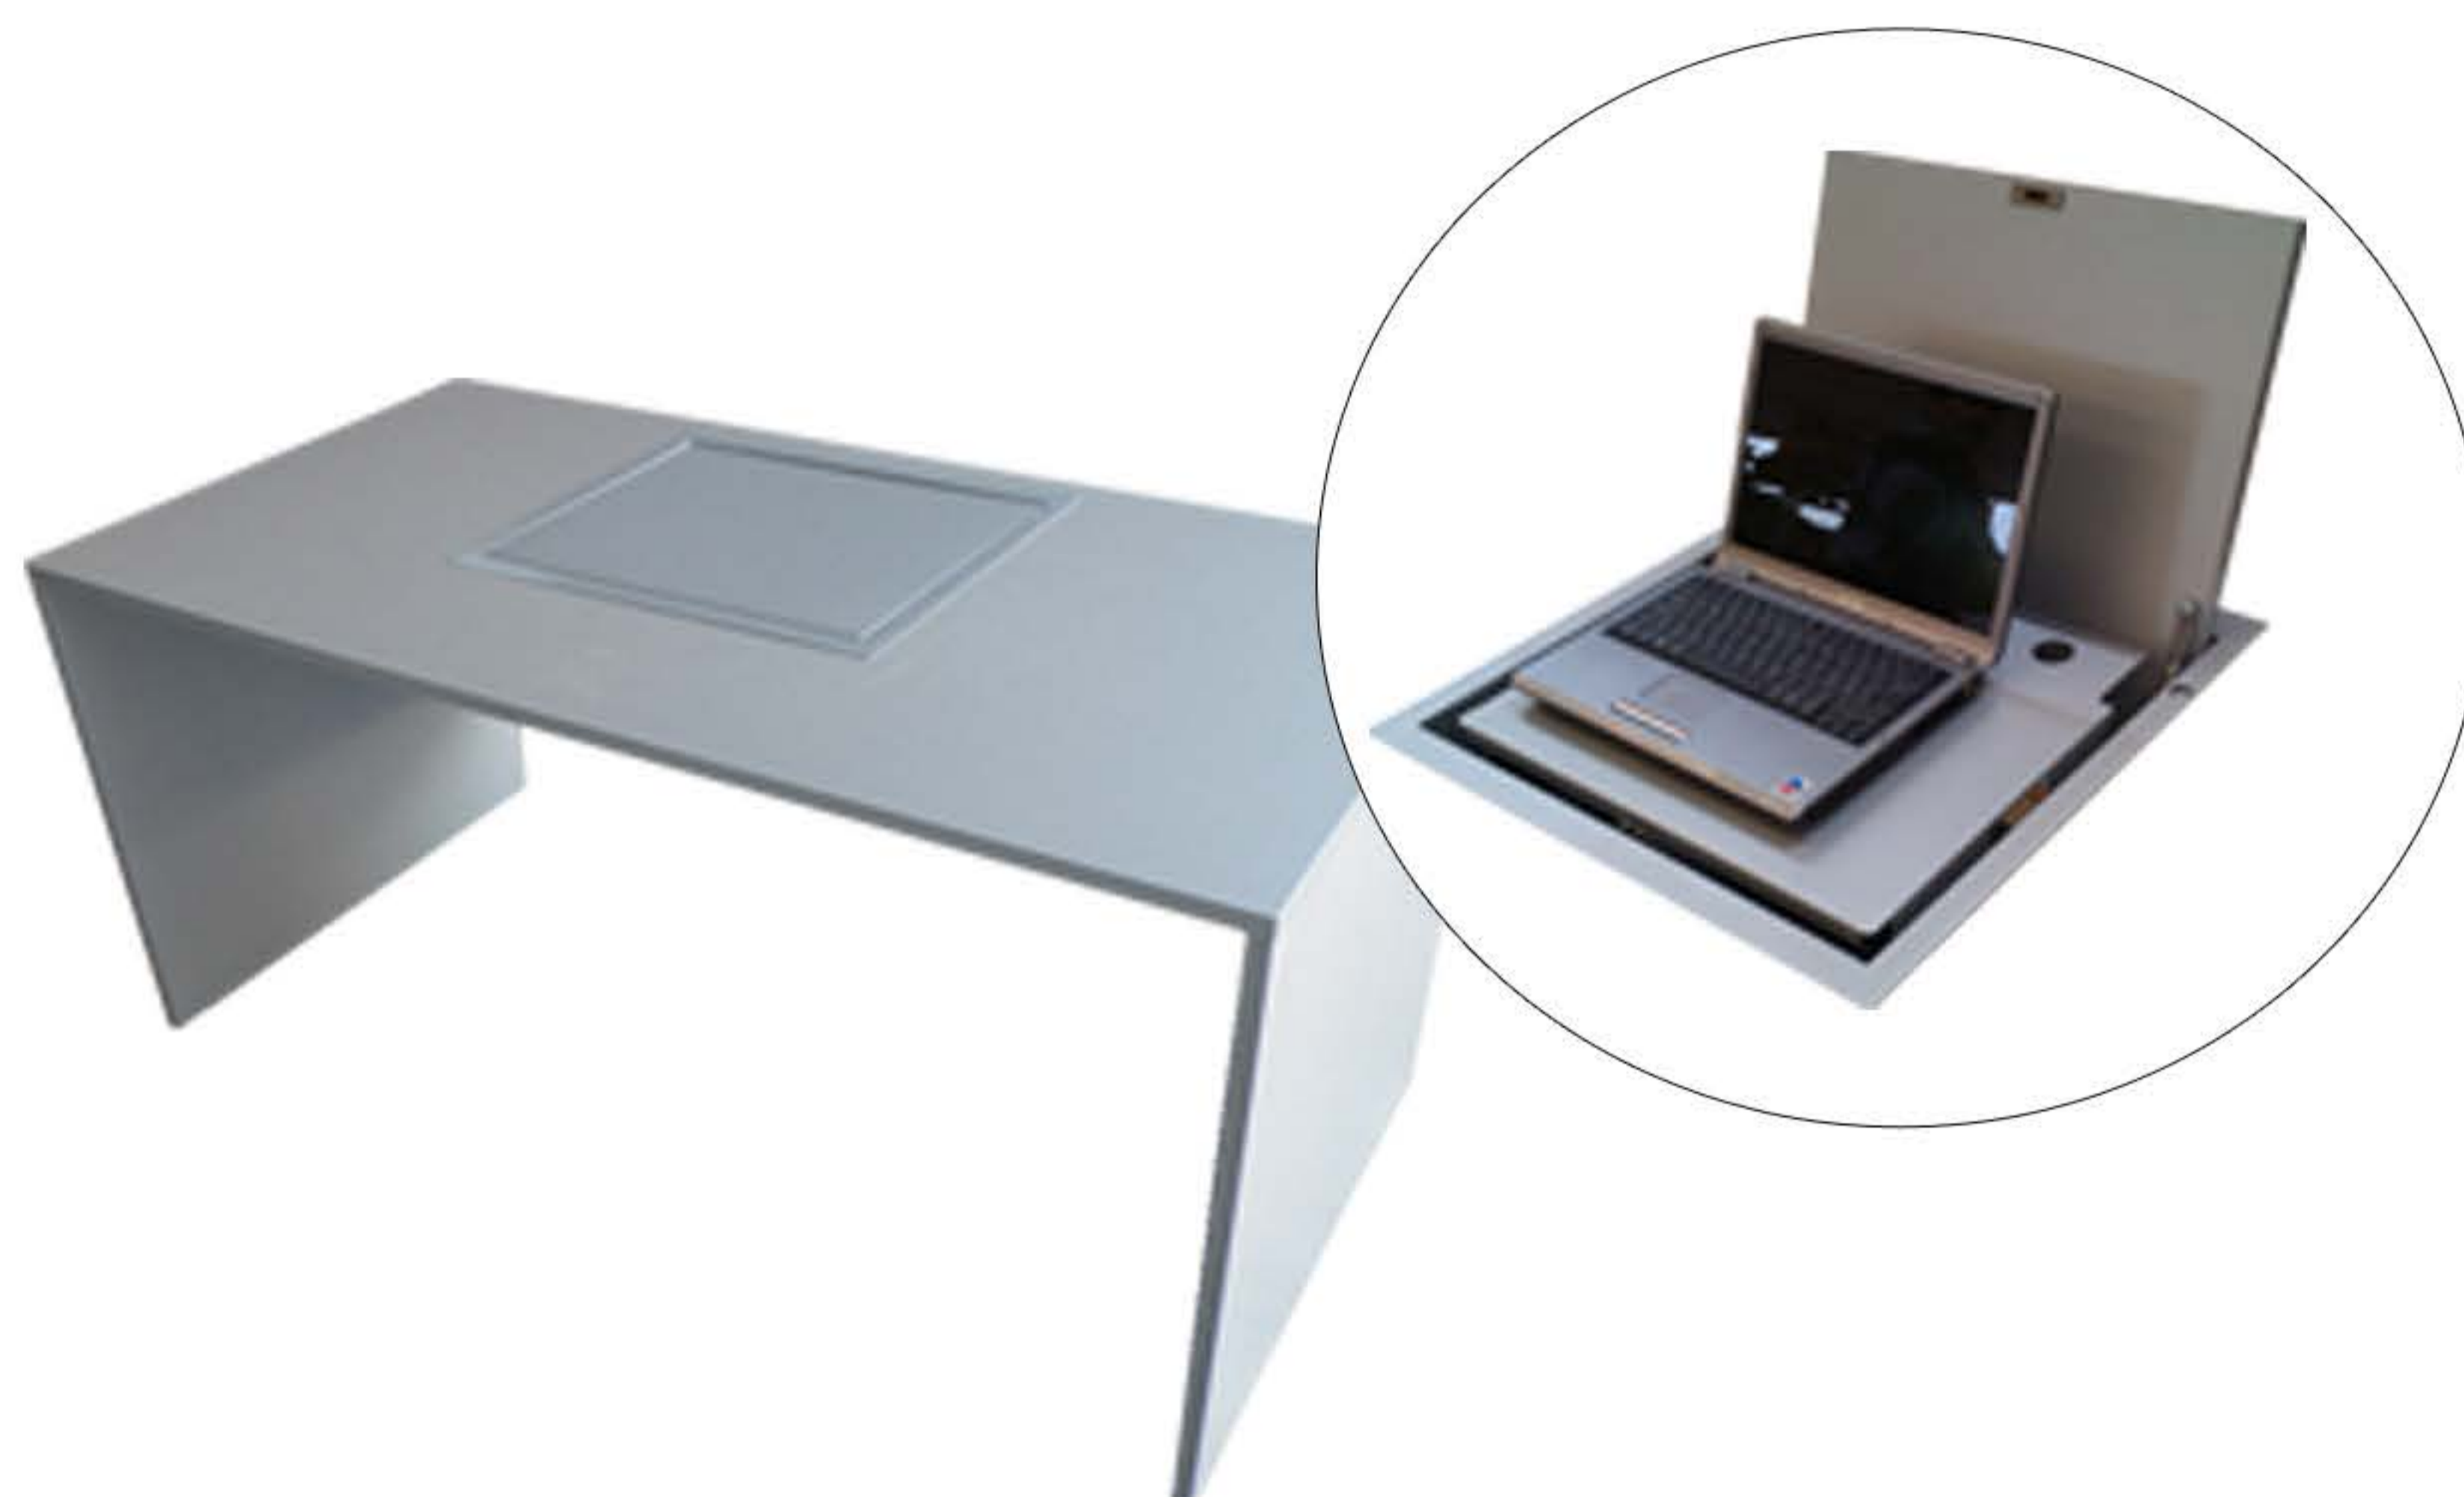

διδάσκαλος

Soluzioni per la scuola digitale

www.didaskalos.net

Didaskalos Teacher Desk Cattedra con porta NB - struttura in legno

Cattedra con porta notebook e struttura in legno, predisposizione di canalizzazione orizzontale per il passaggio dei cavi. Disponibile nel colore alluminio (possibilità di altri colori su richiesta). Piano da lavoro in legno nobilitato di spessore 18 mm e rivestito con bordo in ABS 2 mm. Il sistema prevede il posizionamento automatico del notebook allo stesso livello del piano di lavoro quando si apre il meccanismo. La cassetta di sicurezza è a scomparsa, in metallo, con serratura ed apertura tramite pistoni.

Pannello coprigambe incluso e canalizzazione verticale esclusa.

Codice	Caratteristiche	Dimensioni
DTD15438902	1 Postazione	80x80x72
DTD15439002	1 Postazione	100x80x72
DTD15439102	1 Postazione	120x80x72
DTD15439202	1 Postazione	140x80x72
DTD15439302	1 Postazione	160x80x72
DTD15439402	1 Postazione	180x80x72
DTD15439502	2 Postazione	160x80x72
DTD15439602	2 Postazione	180x80x72