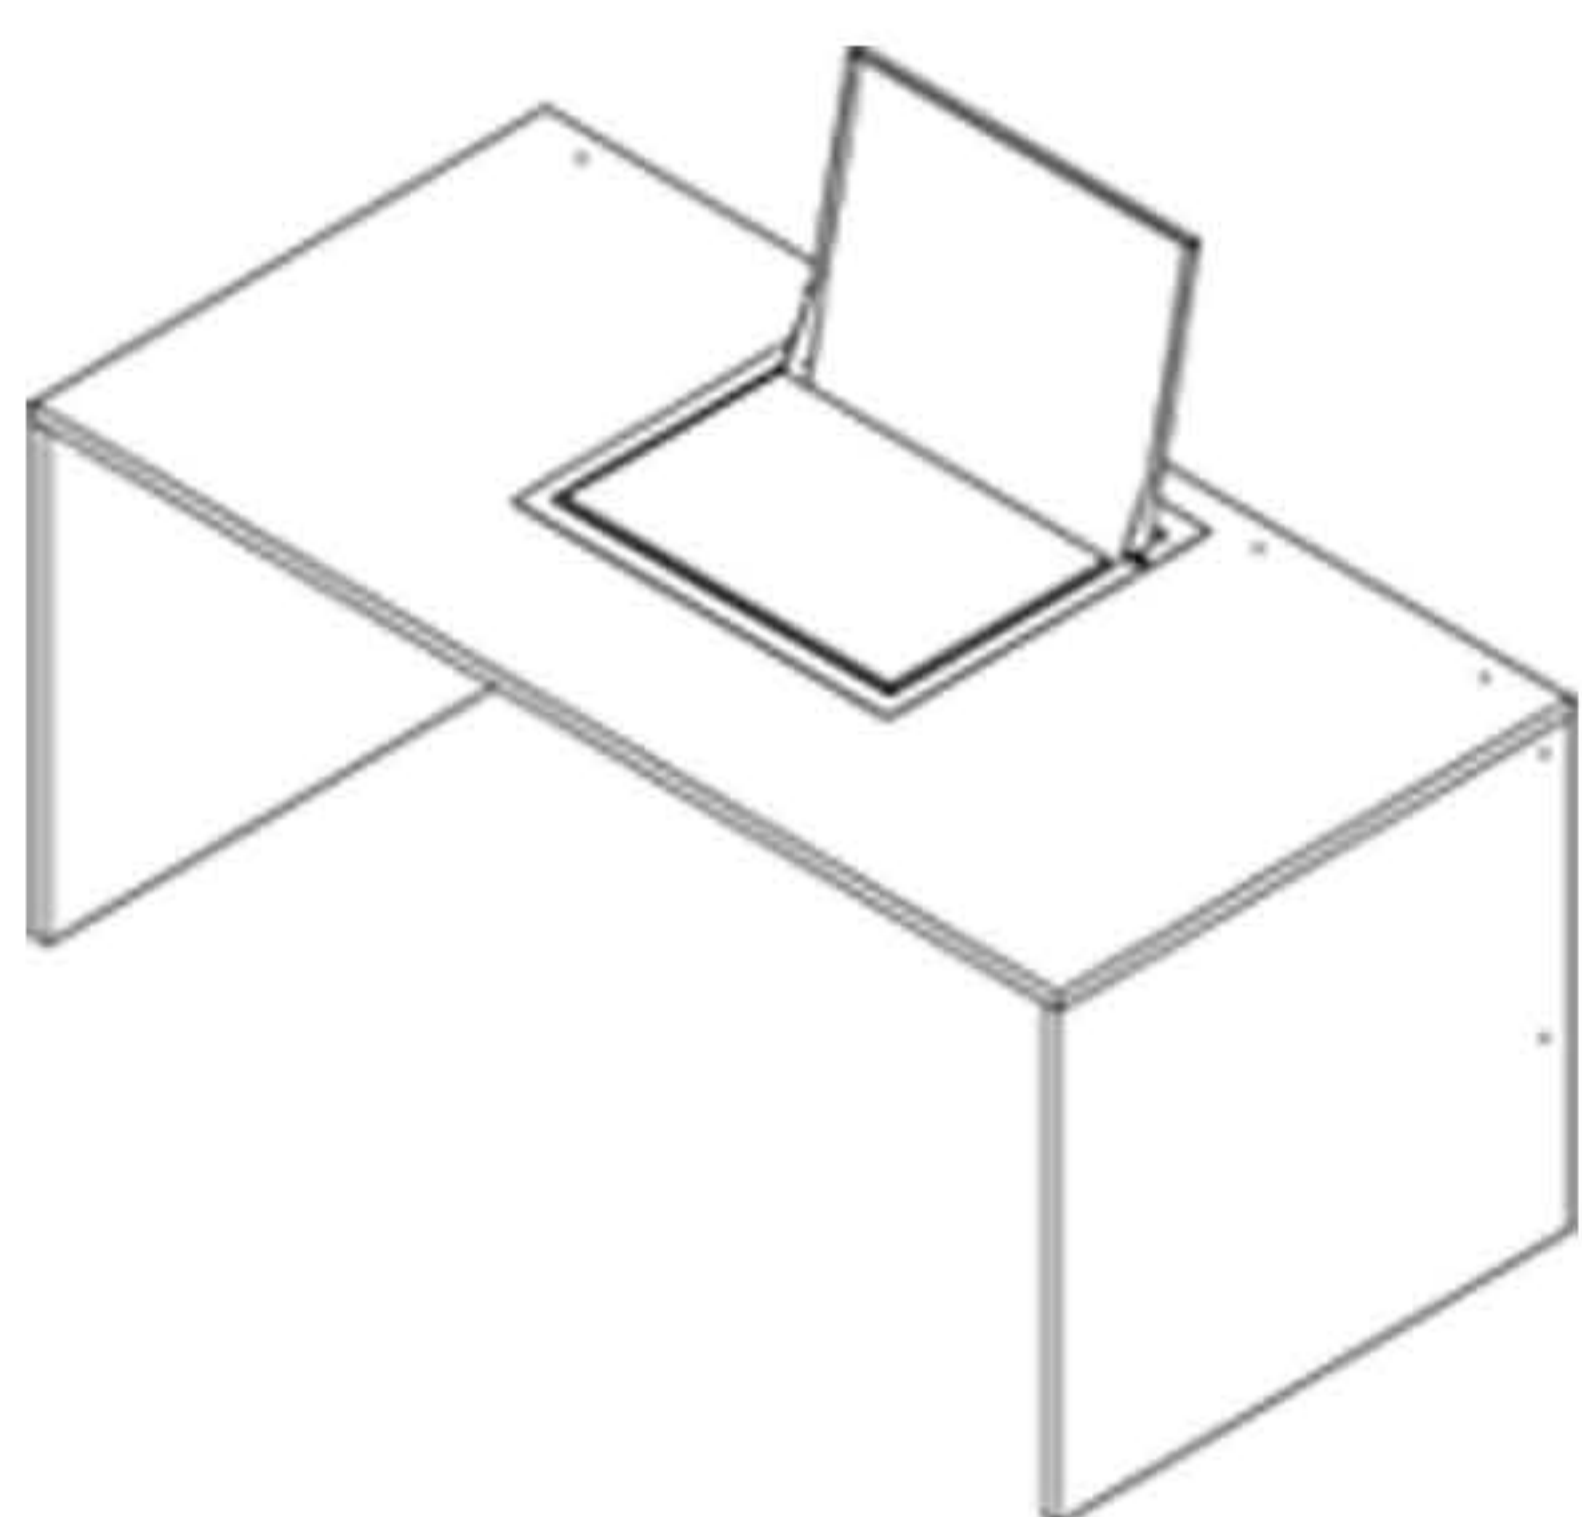

διδάσκαλος

Soluzioni per la scuola digitale

www.didaskalos.net

Didaskalos Teacher Desk Cattedra con porta NB - struttura in legno

Cattedra con porta notebook e struttura in legno, predisposizione di canalizzazione orizzontale per il passaggio dei cavi. Disponibile nel colore alluminio (possibilità di altri colori su richiesta). Piano da lavoro in legno nobilitato di spessore 18 mm e rivestito con bordo in ABS 2 mm. Il sistema prevede il posizionamento automatico del notebook allo stesso livello del piano di lavoro quando si apre il meccanismo. La cassetta di sicurezza è a scomparsa, in metallo, con serratura ed apertura tramite pistoni.

Pannello coprigambe incluso e canalizzazione verticale esclusa.

Codice	Caratteristiche	Dimensioni
DTD15438902	1 Postazione	80x80x72
DTD15439002	1 Postazione	100x80x72
DTD15439102	1 Postazione	120x80x72
DTD15439202	1 Postazione	140x80x72
DTD15439302	1 Postazione	160x80x72
DTD15439402	1 Postazione	180x80x72
DTD15439502	2 Postazione	160x80x72
DTD15439602	2 Postazione	180x80x72